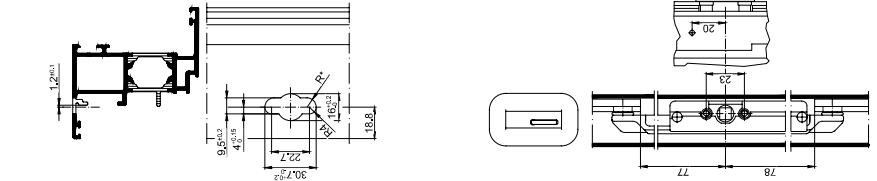

Montage 23 Kammergetriebe
Montage de la crémonne de verrouillage encastrée 23
Montage overbrengingsmechanisme 23

1. Kammergetriebe einschrauben und mit Regalablage koppeln und mit Rosette verschrauben.
1. Faire rentrer la crémonne de verrouillage encastrée en pivotant et l'accoupler avec la barre de verrouillage la visser avec la rosette.
1. Het overbrengingsmechanisme naar binnen draaien, aan de regelablag koppelen en aan de rozet vastschroeven.

Vervangen en installeren van hang-en-sluitwerk mag alleen door vakpersoneel worden uitgevoerd.

K1018369
Beschlagmontage - Reparaturartikel - 23 Kammergetriebe Montage des ferrures - Article de réparation - Crémonne de verrouillage encastrée 23 Beschlagmontage - Reparaturartikel - Overbrengingsmechanisme 23
0100
Schüco AWS