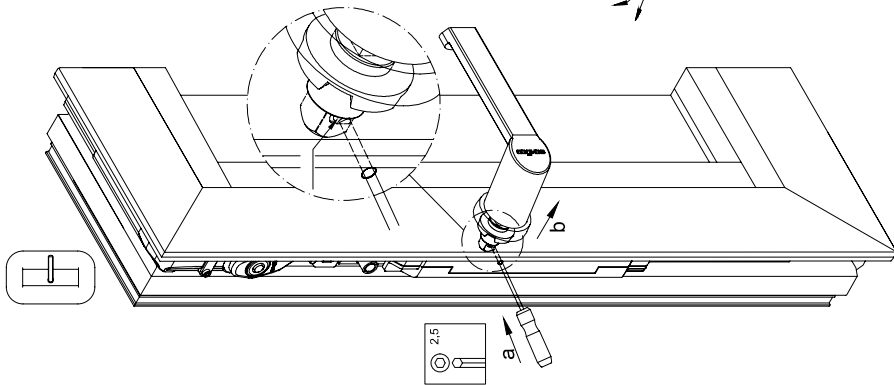

Demontage 23 Kammergetriebe
Démontage de la crémonne de verrouillage encastrée 23
Demontage overbrengingsmechanisme 23

1. Eisenkeil in Drehstellung bringen. Die Rastung mit Schraubendreher durch die Bohrung zurückdrücken, bis die Rastung abfällt. Alternativ kann die Rastung auch mit etwas Kraft herausziehen.
1. Mettre la poignée de fenêtre en position à la française. Repousser la crémonne avec le tournevis à travers le trou, jusqu'à ce que la poignée de fenêtre se oblique, ou extraire en forçant un peu.

Das Austauschen und Einstellen von Beschlagteilen darf nur durch eine Fachkraft erfolgen.

Le remplacement et l'ajustement des pièces de ferrure doivent toujours être réalisés par un professionnel.

Vervangen en installeren van hang-en-sluitwerk mag alleen door vakpersoneel worden uitgevoerd.