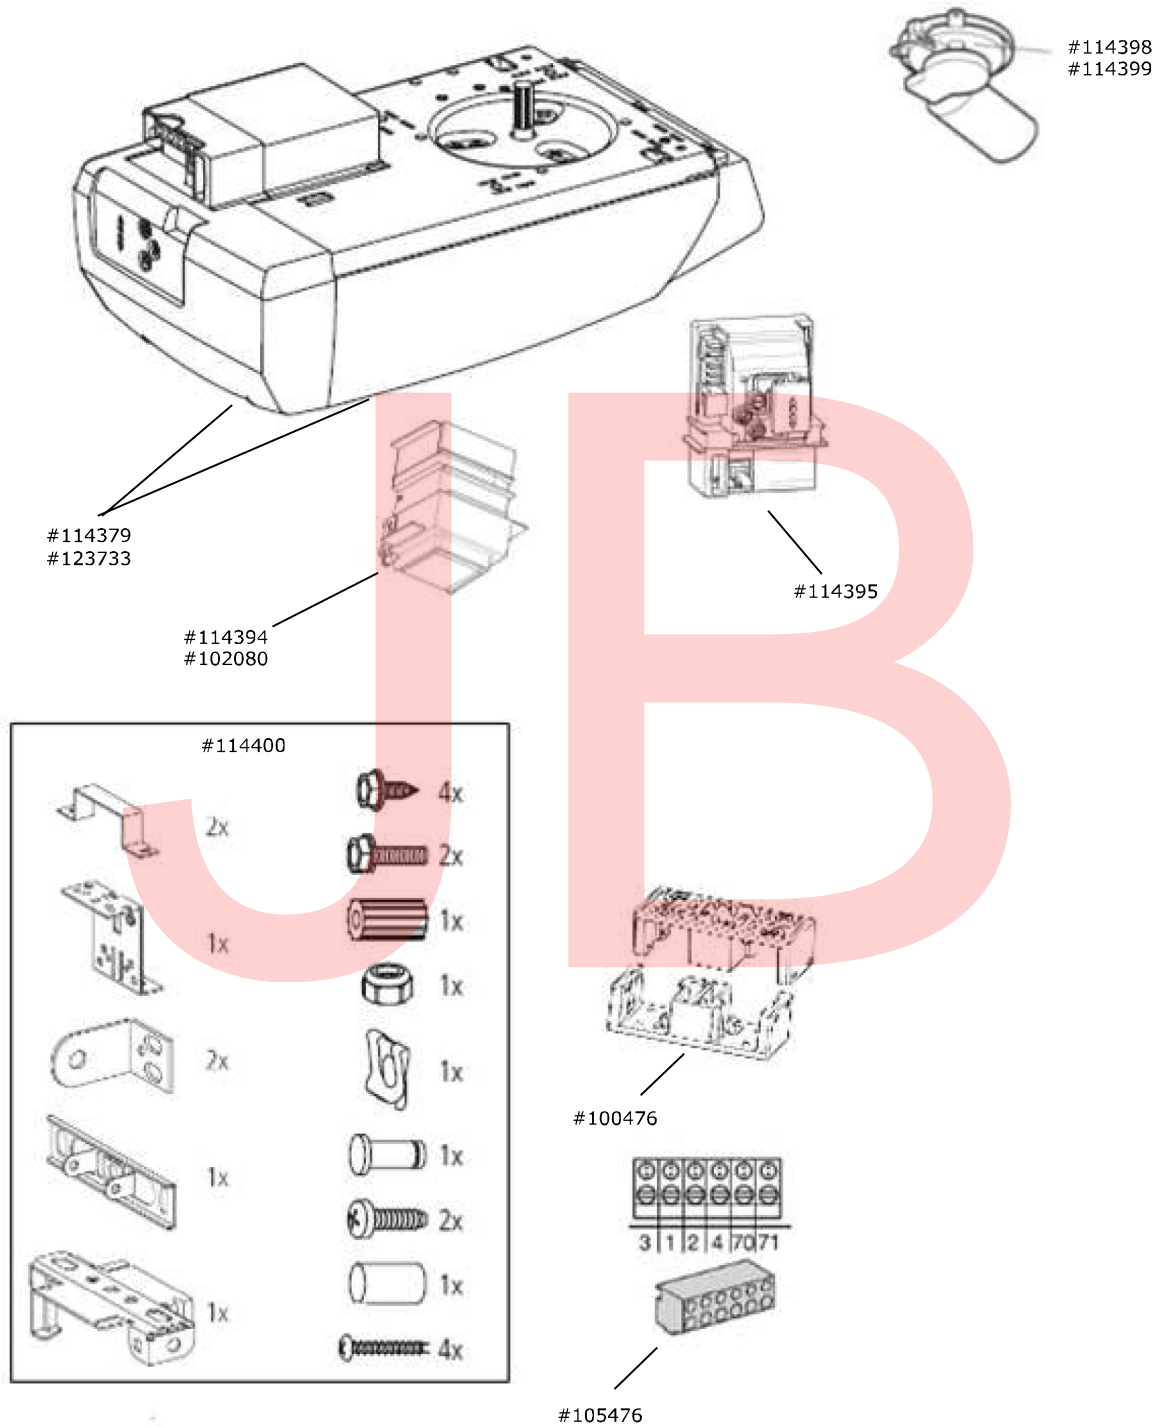

Ersatzteilpreisliste

Comfort 50/51 Comfort 60/61

Artikel	Artikel-Nr.	Stückpreis
Gehäuseteile Comfort 50/60 bis 07/2016	114397	
Gehäuseteile Comfort 50/51 60/61 ab 08/2016	123733	
Lampenschirm Comfort 50/60	114396	
Motor Comfort 50	114398	
Motor Comfort 50	114399	
Trafoibox 230 Volt / 18 Volt / 8 AC C 50/60	114394	
Trafoibox 230 Volt / 18 Volt / 8 AC C 51/61	102080	
Controlbox Comfort 50/60 51/61	114395	
Zubehörtüte	114400	
Schlittenanschlag KU 5 Stück	100484	
Anschlußklemme 5 Stück grau	105476	
Anschlußklemme 5 Stück schwarz	120333	
LED Modul 4 incl. Kabel	114594	

Ersatzteilpreisliste | Zeichnungen

Comfort 50/51 Comfort 60/61

JJB