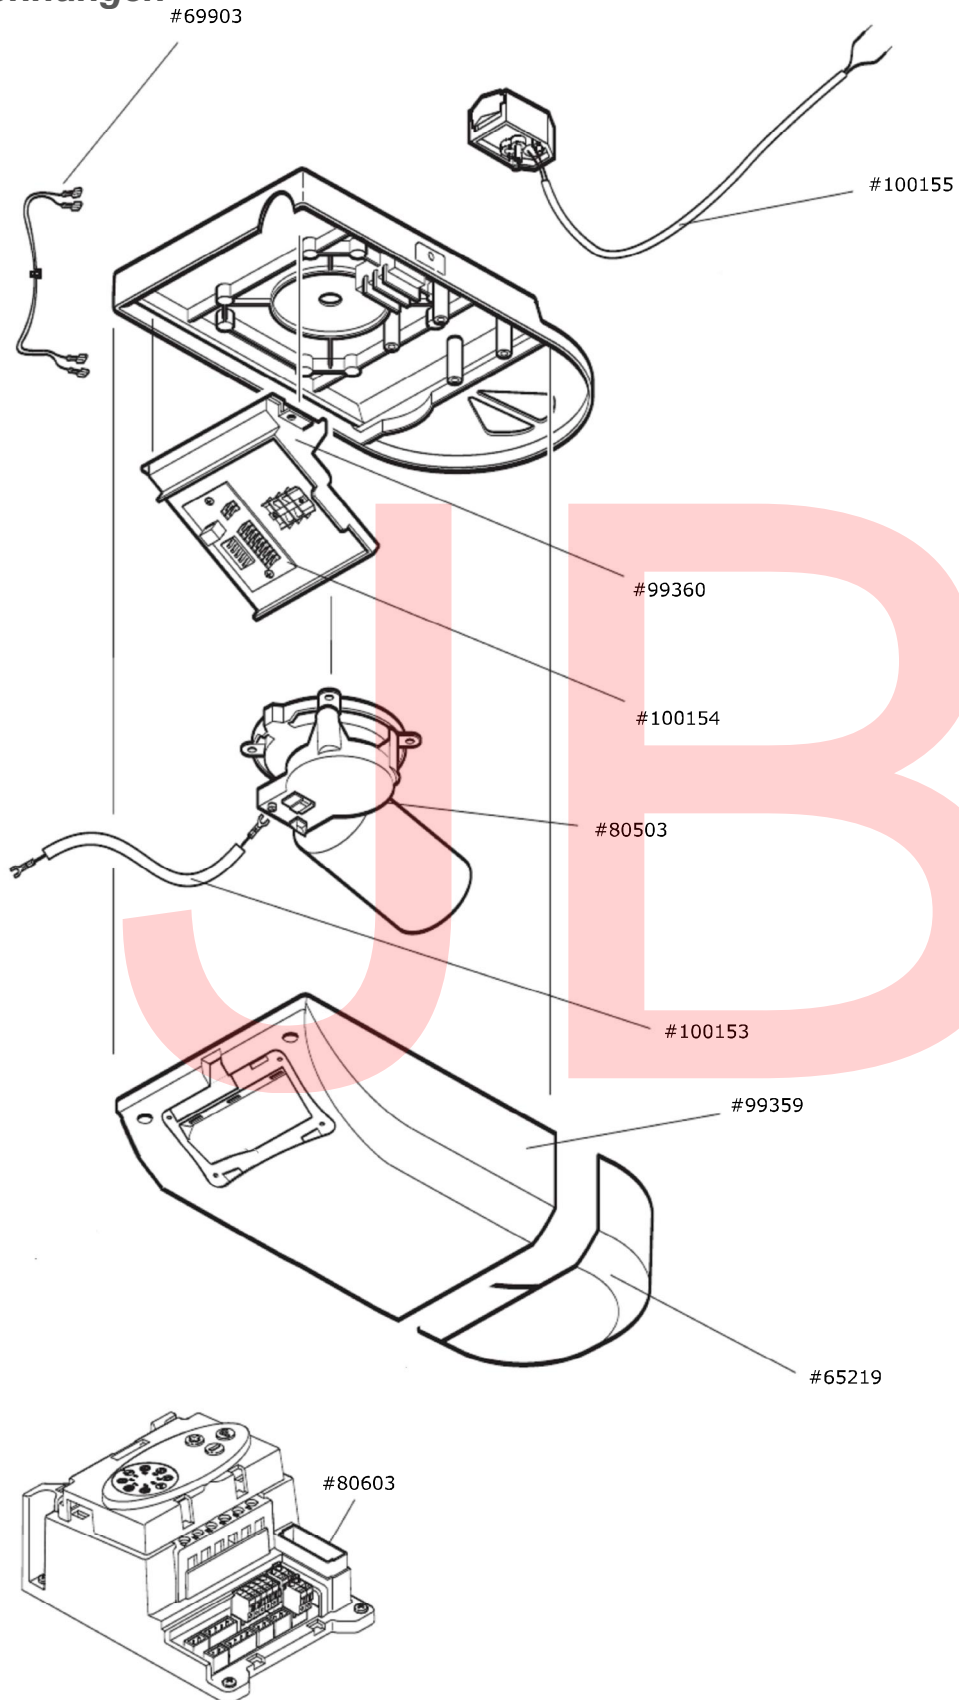

Ersatzteilpreislise / Zeichnungen