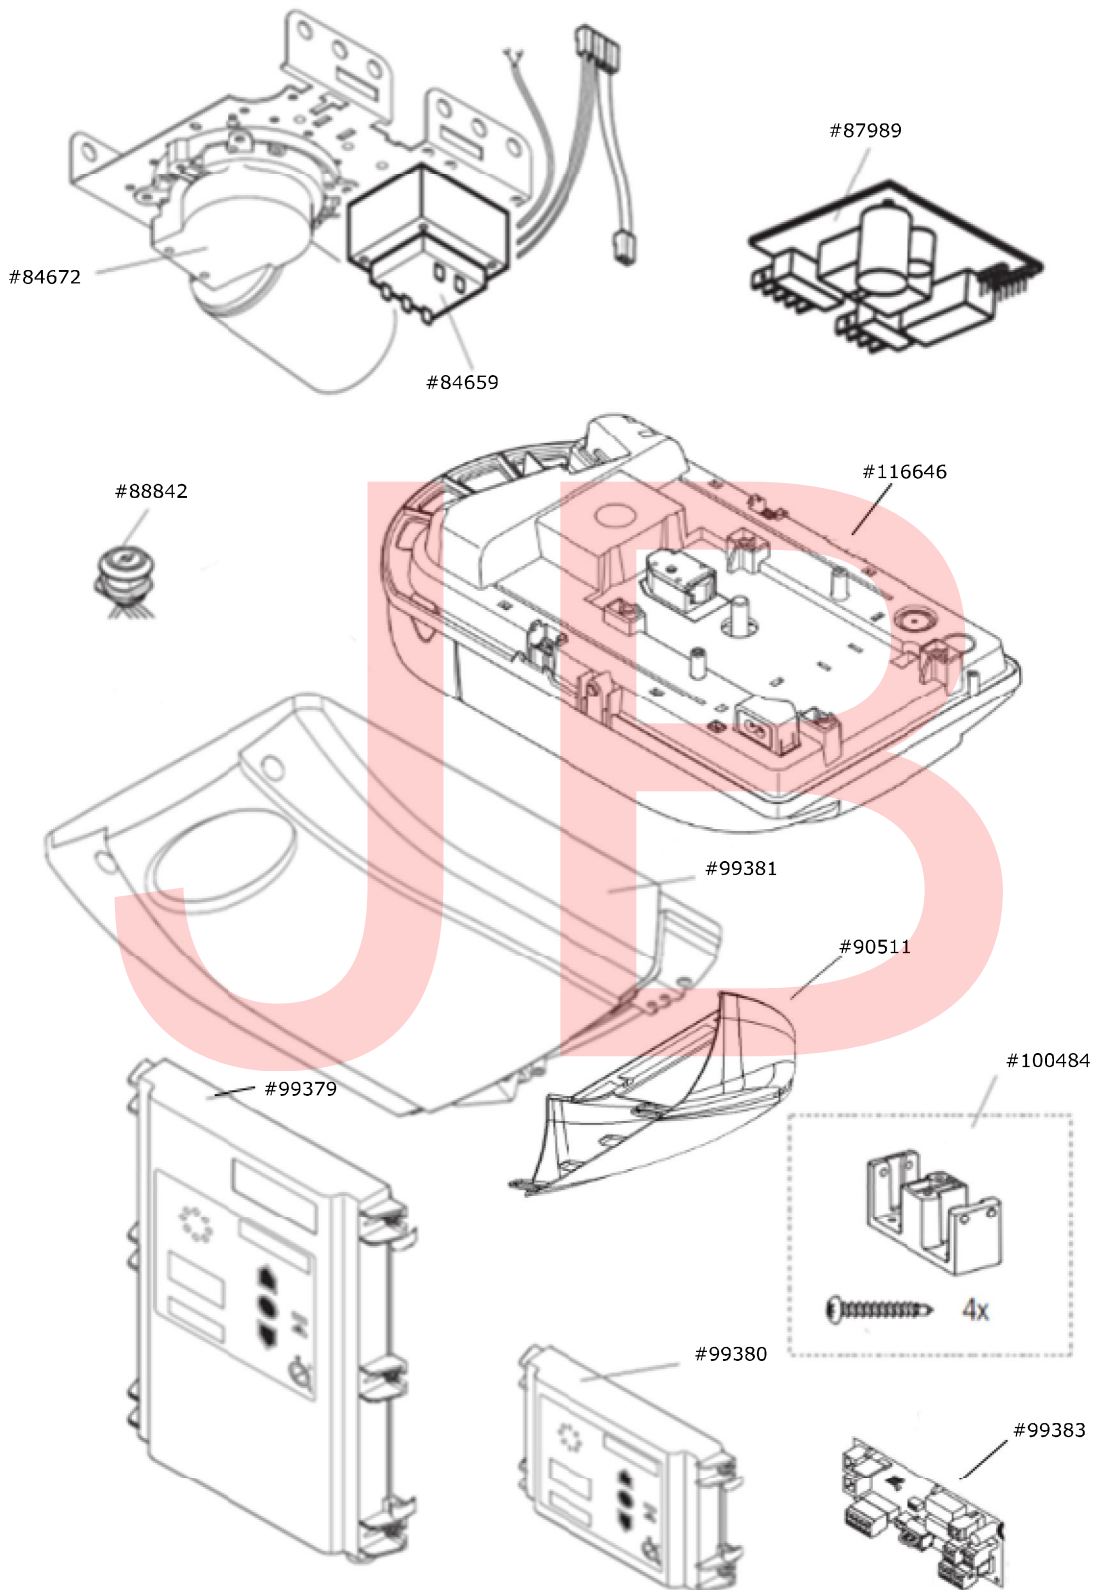

Ersatzteilpreisliste | Zeichnungen