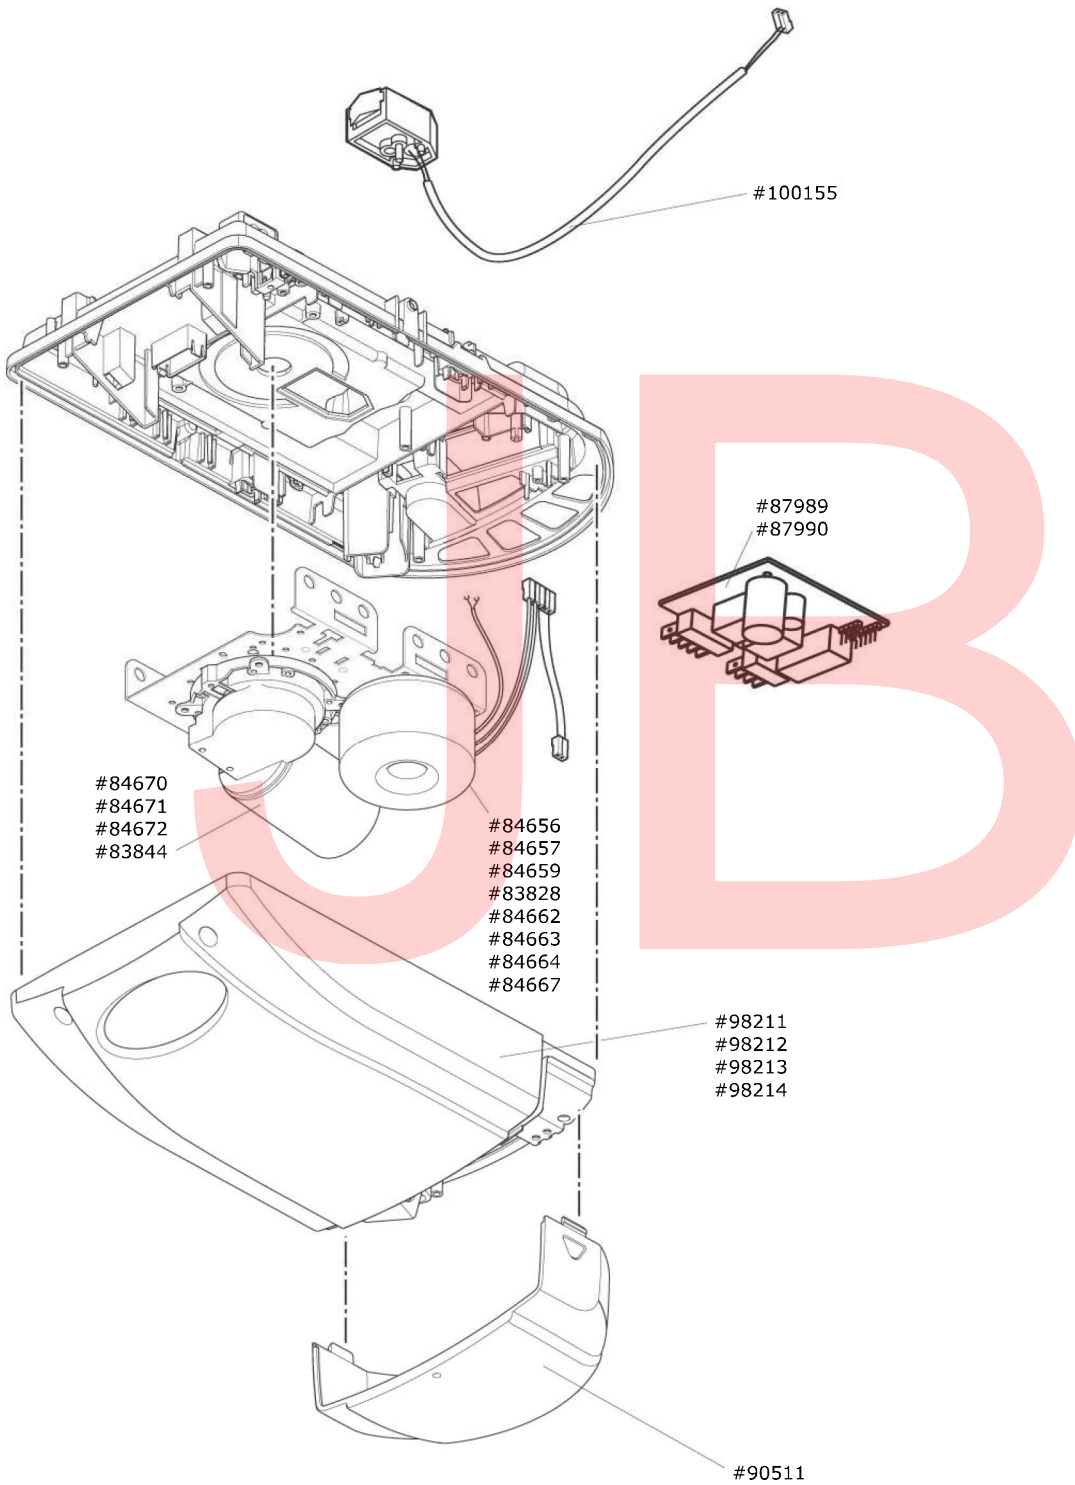

Ersatzteilpreisliste | Zeichnungen